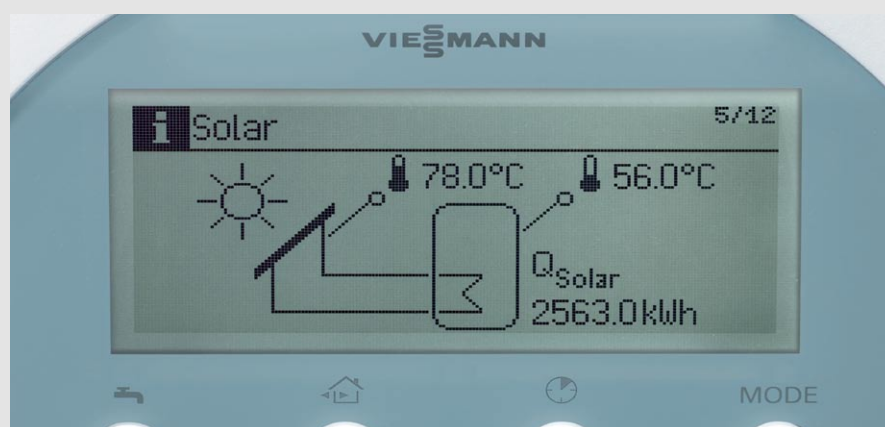

Więcej bezpieczeństwa dzięki „funkcji rozpoznawania otwartych okien”

Vitohome 300 dba o Państwa komfort i bezpieczeństwo. Za pomocą czujnika okiennego system jest w stanie automatycznie rozpoznać, czy okno jest otwarte i natychmiast reaguje dostosowując ogrzewanie pomieszczenia do zaistniałej sytuacji.

Dzisiaj i na przyszłość – otwarty na jeszcze większy komfort i bezpieczeństwo

Vitohome 300 bazuje na europejskim standardzie komunikacji KNX. Umożliwia to jego bezproblemową rozbudowę o kolejne funkcje – również w przyszłości. W specjalistycznym sklepie ze sprzętem elektrycznym znajdą Państwo do tego celu takie komponenty jak czujniki zamknięcia okna, czujniki dymu, systemy sterowania światłem i żaluzjami. Pozwala to na symulację obecności i przełączanie awaryjne. Daje to nie tylko większy komfort, ale również zwiększa bezpieczeństwo domowników.

Korzyści:

- Oszczędność kosztów ogrzewania: dzięki odpowiedniemu do zapotrzebowania ogrzewaniu każdego pomieszczenia jeszcze efektywniejsze wykorzystanie techniki kondensacyjnej
- Przyszłościowa perspektywa: modułowy system dla łatwej rozbudowy o kolejne funkcje
- Możliwość rozbudowy: otwarty standard KNX do przyłączania kolejnych komponentów nabytych w specjalistycznym sklepie ze sprzętem elektrycznym, np. systemu sterowania światłem lub żaluzjami