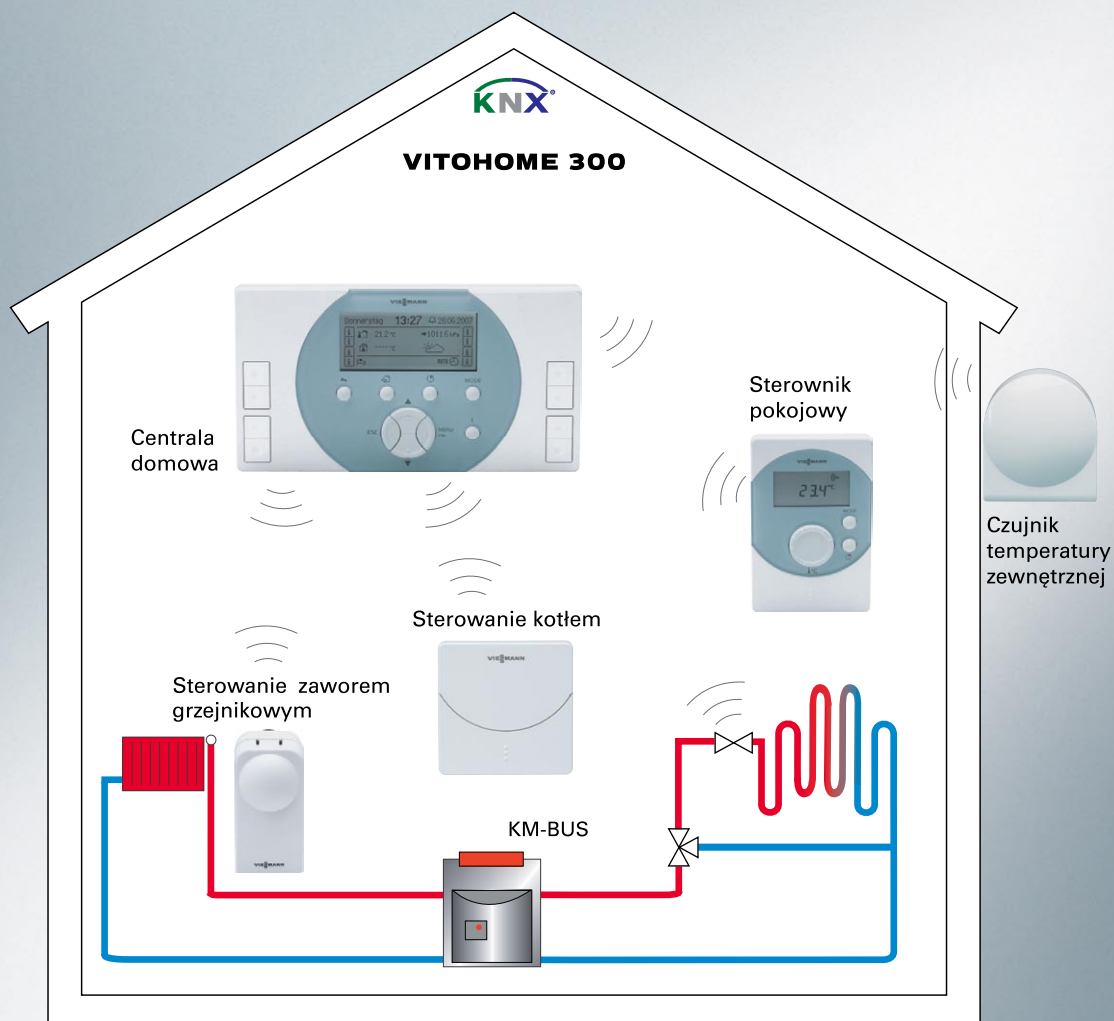

Łatwa rozbudowa systemu

Sterowanie radiowe każdego pomieszczenia oddzielnie – regulacja temperatury za pośrednictwem grzejników i ogrzewania podłogowego